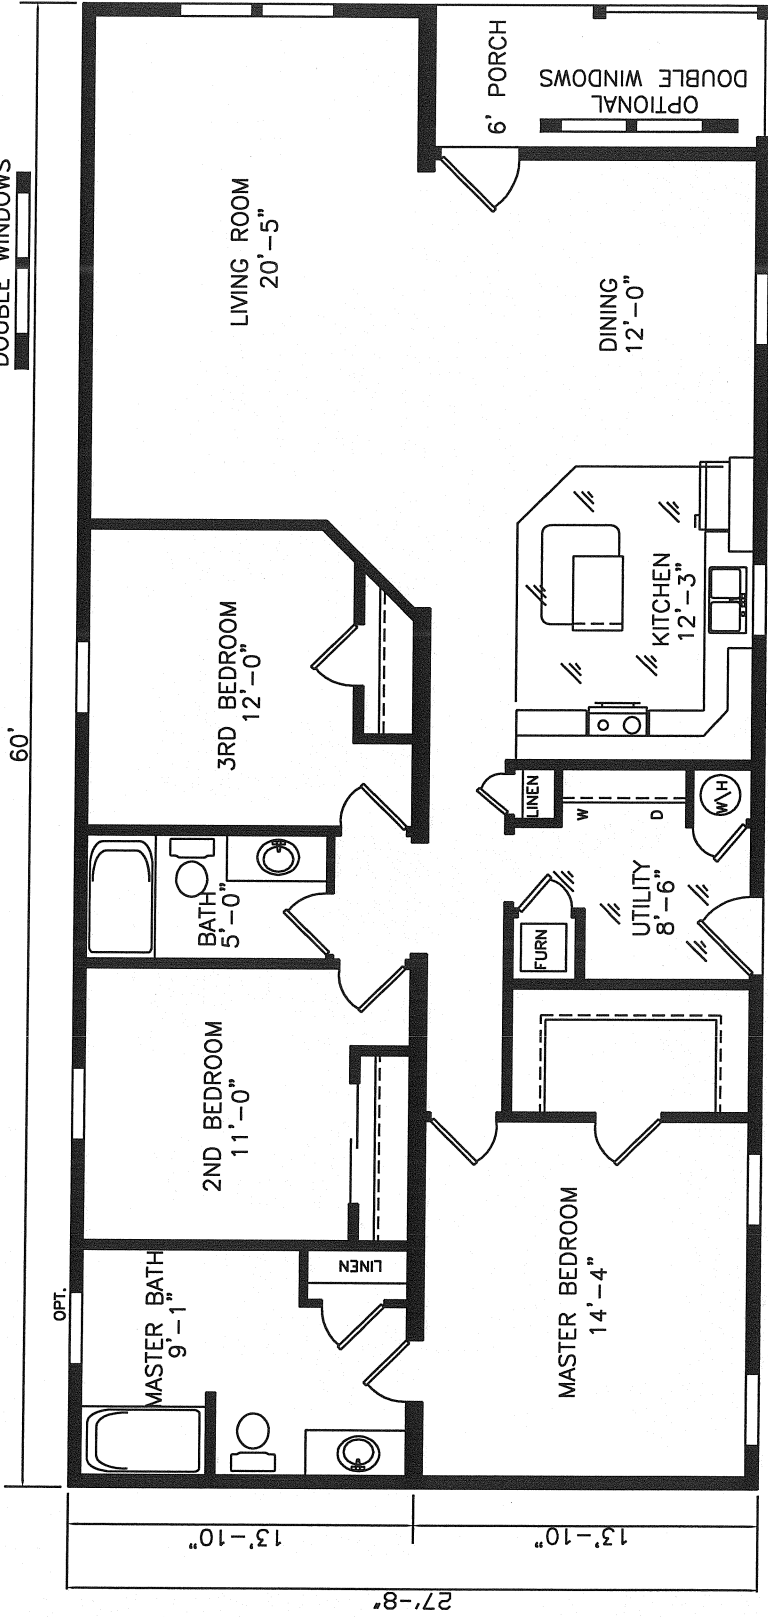

OPTIONAL STAIRWAY

OPTIONAL DOUBLE WINDOWS

FB-MJ 860

28' X 60' 1579 SQ.FT.

THREE BEDROOM, TWO BATHS